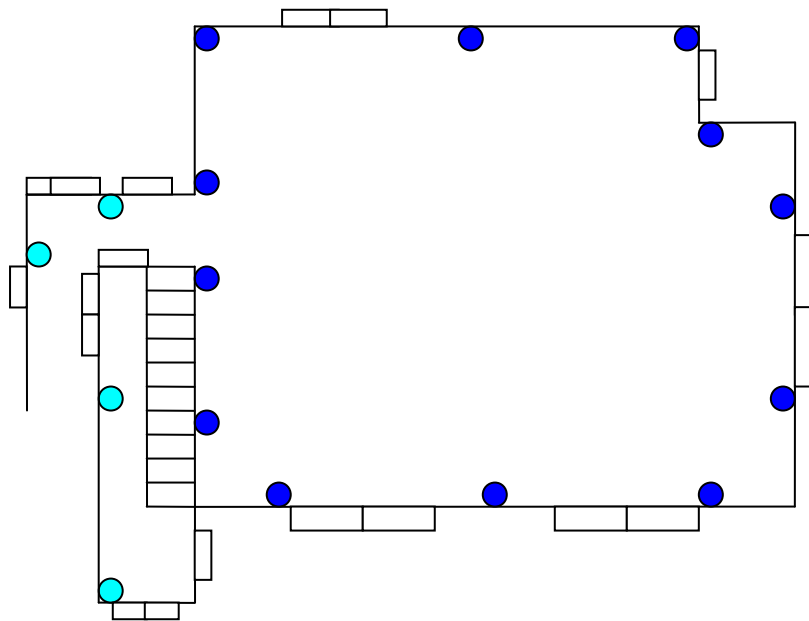

ÉCLAIRAGE D'AMBIANCE

MODE COMPLET (12 OU 16 LAMPES)

● FACULTATIVE

À NOTER QUE DES LAMPES SUPPLÉMENTAIRES PEUVENT ÉGALEMENT ÊTRE INSTALLÉES SOUS LES TABLES POUR CRÉER UN EFFET MAGIQUE.

PAVILLON RIVIÈRE DU MOULIN QUARTIER DES OISEAUX

ÉCLAIRAGE D'AMBIANCE MODE ÉCONOMIQUE (8 LAMPES)

**COLONNES
DÉCORATIVES
AUSSI
DISPONIBLES**

ÉCLAIRAGE DÉCORATIF
DISPOSITION AU CHOIX (4 LAMPES)