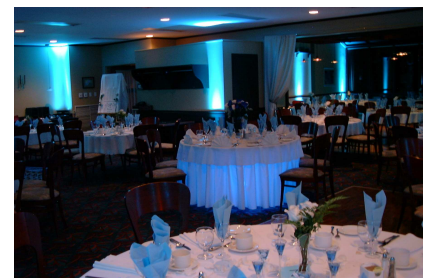

ÉCLAIRAGE D'AMBIANCE

MODE COMPLET (12 OU 16 LAMPES)

● FACULTATIVE

À NOTER QUE DES LAMPES SUPPLÉMENTAIRES PEUVENT ÉGALEMENT ÊTRE INSTALLÉES SOUS LES TABLES POUR CRÉER UN EFFET MAGIQUE.

PAVILLON RIVIÈRE DU MOULIN QUARTIER DES OISEAUX

ÉCLAIRAGE D'AMBIANCE MODE ÉCONOMIQUE (8 LAMPES)

**COLONNES
DÉCORATIVES
AUSSI
DISPONIBLES**

ÉCLAIRAGE DÉCORATIF
DISPOSITION AU CHOIX (4 LAMPES)