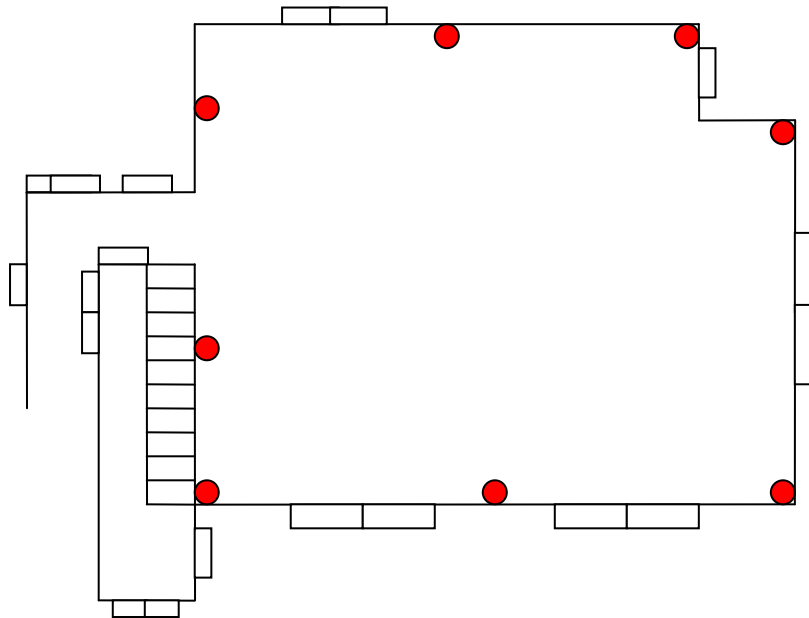

ÉCLAIRAGE D'AMBIANCE

MODE COMPLET (12 OU 16 LAMPES)

● FACULTATIVE

À NOTER QUE DES LAMPES SUPPLÉMENTAIRES PEUVENT ÉGALEMENT ÊTRE INSTALLÉES SOUS LES TABLES POUR CRÉER UN EFFET MAGIQUE.

PAVILLON RIVIÈRE DU MOULIN QUARTIER DES OISEAUX

ÉCLAIRAGE D'AMBIANCE MODE ÉCONOMIQUE (8 LAMPES)

**COLONNES
DÉCORATIVES
AUSSI
DISPONIBLES**

ÉCLAIRAGE DÉCORATIF
DISPOSITION AU CHOIX (4 LAMPES)